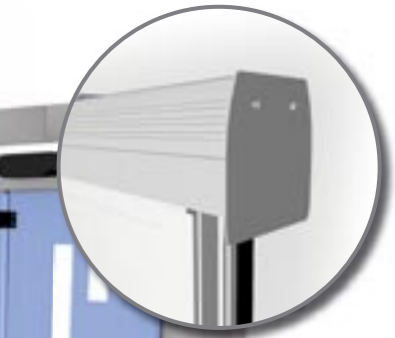

Panneaux pleins
3 rainurages décoratifs verticaux

Galeo

Panneaux pleins
2 rainurages décoratifs verticaux
3 inserts en inox

Nelio

Panneaux vitrés
2 rainurages décoratifs verticaux
Vitrage sablé sécurité

Matys

Panneaux vitrés
2 rainurages décoratifs verticaux
Vitrage sablé sécurité

Shanys

Panneaux vitrés
2 rainurages décoratifs verticaux
Vitrage sablé sécurité

Rail supérieur et embouts de finitions en aluminium, thermolaqués.

Moteur posé en plafond ou en refoulement

Seuil aluminium ouvert, double brosses d'étanchéité

Panneaux isolés 40 mm en aluminium

Triple vitrage sécurité 33²/10/4/11/4

Panneau aluminium thermolaqué épaisseur 1.8 mm