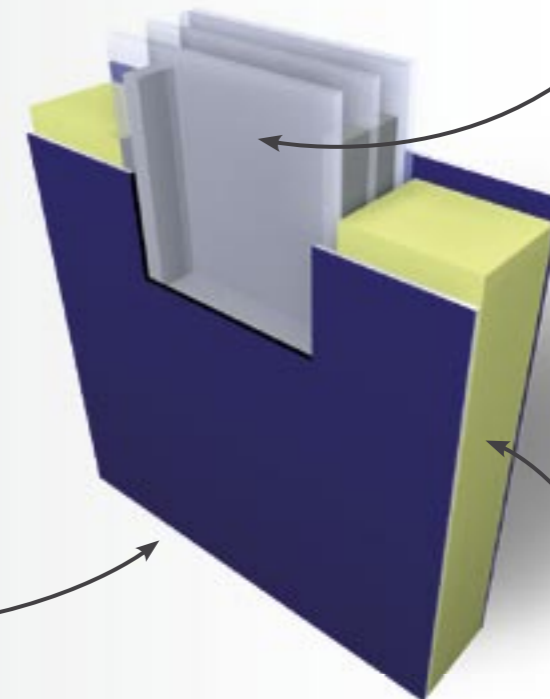

Panneaux pleins
3 rainurages décoratifs verticaux

Galeo

Panneaux pleins
2 rainurages décoratifs verticaux
3 inserts en inox

Nelio

Panneaux vitrés
2 rainurages décoratifs verticaux
Vitrage sablé sécurité

Matys

Panneaux vitrés
2 rainurages décoratifs verticaux
Vitrage sablé sécurité

Shanys

Panneaux vitrés
2 rainurages décoratifs verticaux
Vitrage sablé sécurité

Rail supérieur et embouts de finitions en aluminium, thermolaqués.

Moteur posé en plafond ou en refoulement

Seuil aluminium ouvert, double brosses d'étanchéité

Panneaux isolés 40 mm en aluminium

Triple vitrage sécurité 33²/10/4/11/4

Panneau aluminium thermolaqué épaisseur 1.8 mm

Mousse d'isolation haute densité ép 40 mm 33 Kg/m3

Motorisation comprenant : 1 moteur coulissant sur rail. Une centrale radio avec bouton poussoir intégré, 2 émetteurs 2 canaux avec possibilité de programmer une ouverture portillon.