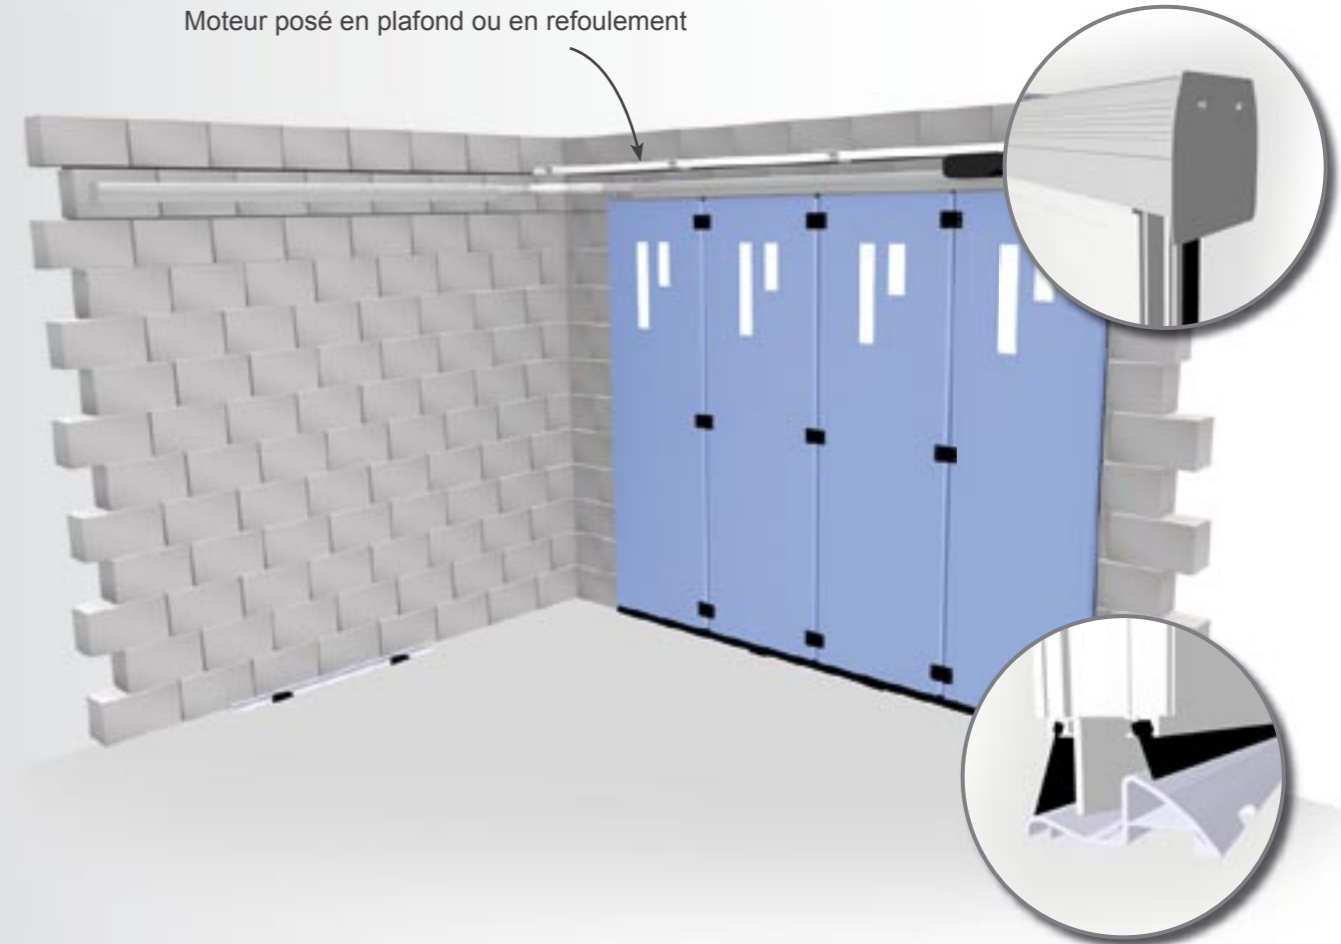

Panneaux pleins
3 rainurages décoratifs verticaux

Galeo

Panneaux pleins
2 rainurages décoratifs verticaux
3 inserts en inox

Nelio

Panneaux vitrés
2 rainurages décoratifs verticaux
Vitrage sablé sécurité

Matys

Panneaux vitrés
2 rainurages décoratifs verticaux
Vitrage sablé sécurité

Shanys

Panneaux vitrés
2 rainurages décoratifs verticaux
Vitrage sablé sécurité

Rail supérieur et embouts de finitions en aluminium, thermolaqués.

Moteur posé en plafond ou en refoulement

Seuil aluminium ouvert, double brosses d'étanchéité

Panneaux isolés 40 mm en aluminium

Triple vitrage sécurité 33²/10/4/11/4

Panneau aluminium thermolaqué épaisseur 1.8 mm

Mousse d'isolation haute densité ép 40 mm 33 Kg/m3

Motorisation comprenant : 1 moteur coulissant sur rail. Une centrale radio avec bouton poussoir intégré, 2 émetteurs 2 canaux avec possibilité de programmer une ouverture portillon.