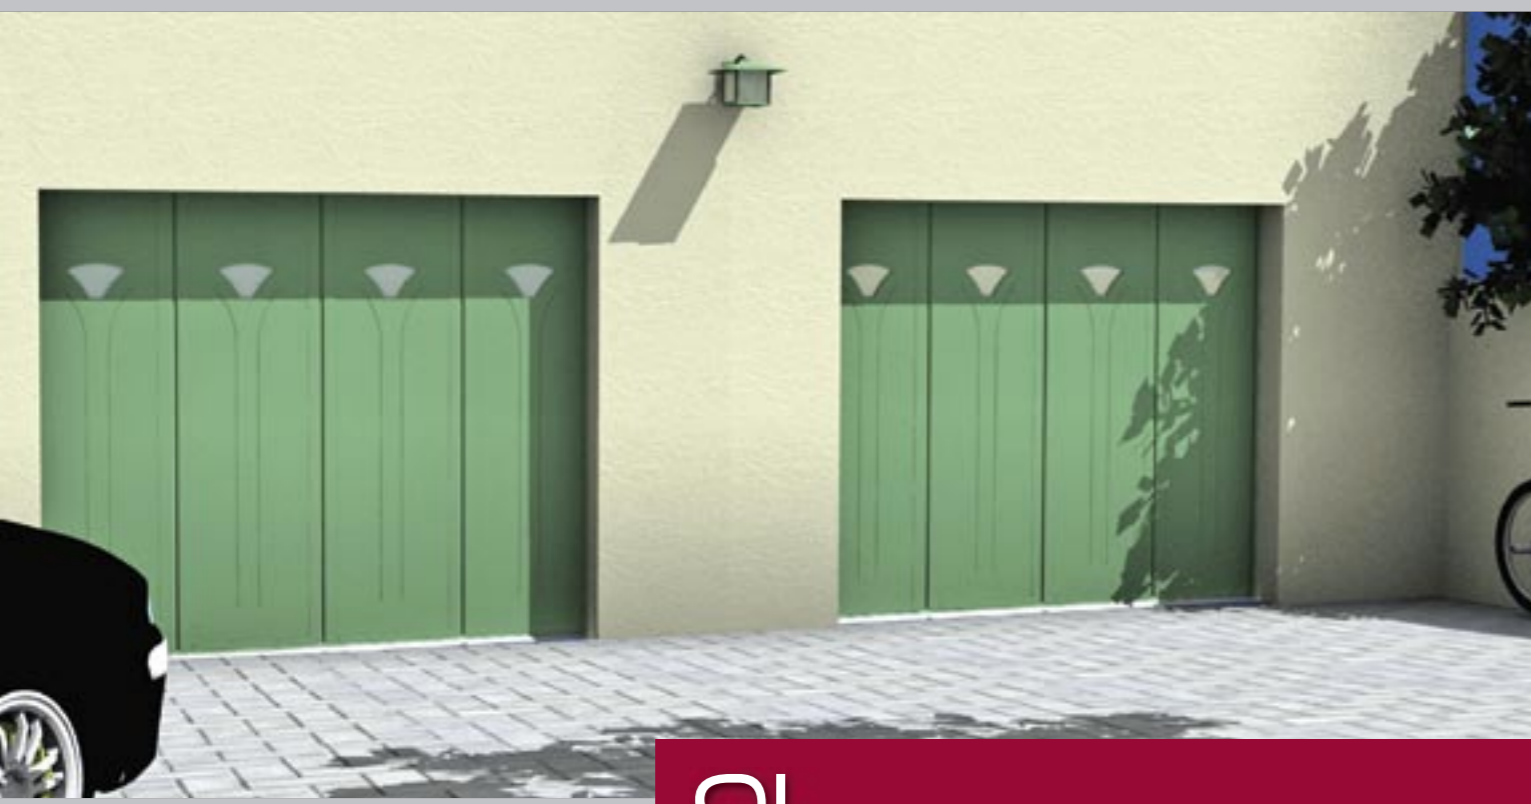

Panneaux vitrés
2 rainurages décoratifs verticaux
Vitrage sablé sécurité

Shanys

Panneaux vitrés
2 rainurages décoratifs verticaux
Vitrage sablé sécurité

Rail supérieur et embouts de finitions en aluminium, thermolaqués.